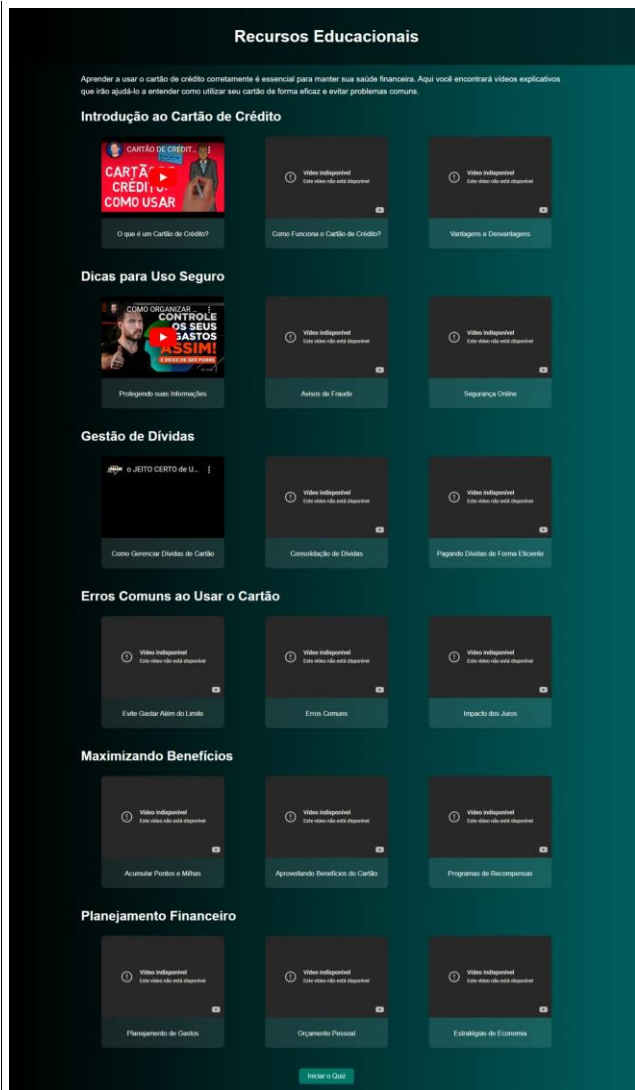

TELA	DESCRIÇÃO
	<p>TELA DE LOGIN</p>
	<p>TELA DE CADASTRO</p>
	<p>TELA INICIAL</p> <ul style="list-style-type: none"> • CARDS QUE LEVARÃO O USUÁRIO AS OUTRAS TELAS • CAUCULADORA DE JURO NO FINAL DA PAGINA • BARRA LATERAL E ICONE DE LOGIN PARA MANUTENÇÃO DO PERFIL DO USUÁRIO

TELA COM AS INFORMAÇÕES DO USUARIO

TELA DE MANUTENÇÃO DAS INFORMAÇÕES DO USUÁRIO

COMUNIDADE DE COMENTÁRIOS DE USUÁRIOS

TELA COM VIDEOS SOBRE EDUCAÇÃO FINANCEIRA

TELA ONDE OS USUÁRIOS DEPOSITAM SUAS METAS

QUESTIONÁRIO SOBRE O PERFIL FINANCEIRO DO USUÁRIO