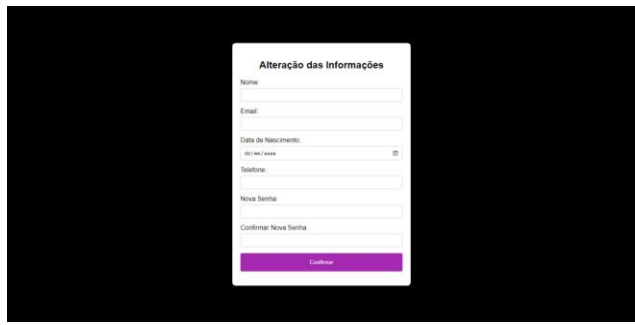

TELA	DESCRIÇÃO
	<p>TELA DE LOGIN</p>
	<p>TELA DE CADASTRO</p>
	<p>TELA INICIAL</p> <ul style="list-style-type: none"> • CARDS QUE LEVARÃO O USUÁRIO AS OUTRAS TELAS • CAUCULADORA DE JURO NO FINAL DA PAGINA • BARRA LATERAL E ICONE DE LOGIN PARA MANUTENÇÃO DO PERFIL DO USUÁRIO

TELA COM AS INFORMAÇÕES DO USUARIO

TELA DE MANUTENÇÃO DAS INFORMAÇÕES DO USUÁRIO

COMUNIDADE DE COMENTÁRIOS DE USUÁRIOS

TELA COM VIDEOS SOBRE EDUCAÇÃO FINANCEIRA

TELA ONDE OS USUÁRIOS DEPOSITAM SUAS METAS

QUESTIONÁRIO SOBRE O PERFIL FINANCEIRO DO USUÁRIO