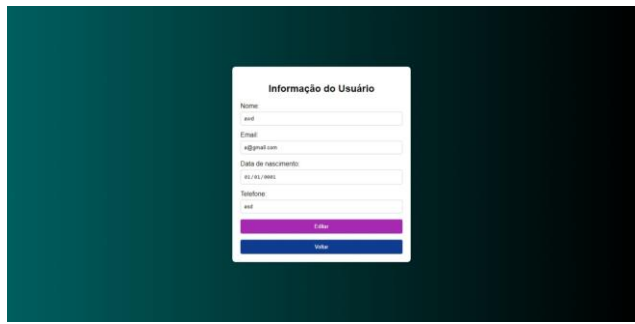

TELA	DESCRIÇÃO
	<p>TELA DE LOGIN</p>
	<p>TELA DE CADASTRO</p>
	<p>TELA INICIAL</p> <ul style="list-style-type: none"> • CARDS QUE LEVARÃO O USUÁRIO AS OUTRAS TELAS • CAUCULADORA DE JURO NO FINAL DA PAGINA • BARRA LATERAL E ICONE DE LOGIN PARA MANUTENÇÃO DO PERFIL DO USUÁRIO

TELA COM AS INFORMAÇÕES DO USUARIO

TELA DE MANUTENÇÃO DAS INFORMAÇÕES DO USUÁRIO

COMUNIDADE DE COMENTÁRIOS DE USUÁRIOS

TELA COM VIDEOS SOBRE EDUCAÇÃO FINANCEIRA

TELA ONDE OS USUÁRIOS DEPOSITAM SUAS METAS

QUESTIONÁRIO SOBRE O PERFIL FINANCEIRO DO USUÁRIO